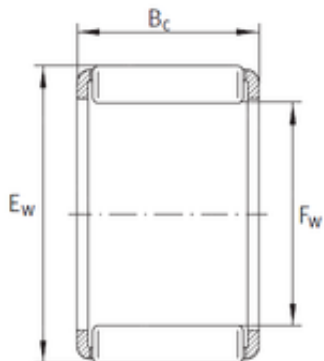

IOR Bearing Manufacturing Co.,Ltd

INA KZK 16x21x10 needle roller bearings

Bearing No. KZK 16x21x10

| | |
|-----------------------------|---------|
| Marchio | INA |
| Diametro del foro | 16 mm |
| Diametro esterno | 21 mm |
| Fw | 16 mm |
| Ew | 21 mm |
| Bc | 10 mm |
| Peso | 6 Kg |
| Carico dinamico di base (C) | 8200 kN |
| Carico statico di base (C0) | 9200 kN |

KZK 16x21x10 Bearing 2D drawings and 3D CAD models